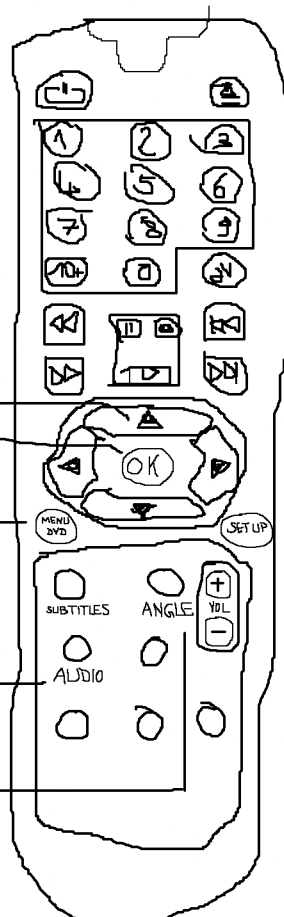

Au sein d'un univers à multiples facettes qui se recompose et s'altère, les six pièces de Monkey_Party explorent chacune les thèmes de la modification, du déplacement et de la transformation.

L'utilisateur participe à cette création par ses interactions et son engagement.

A l'aide de la télécommande, il peut entrer en contact avec les images et les sons, les manipuler, les transformer afin de façonner Monkey_Party et générer ainsi une oeuvre à chaque fois unique.

La TELECOMMANDE/ The REMOTE

<FLECHES>
deplacement / move.

<ENTER>
valider/
to proceed.

Menu <RACINE>/<ROOT>

<AUDIO>
changement piste son/
to change sound track.

<ANGLE>
changement piste vidéo/
to change video track.

www.monkey-party.org
projectsinge.free.fr
dvd.monkeypary@gmail.com